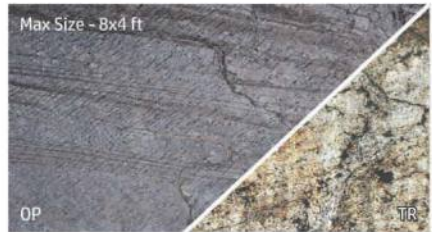

D. GREEN ROCK