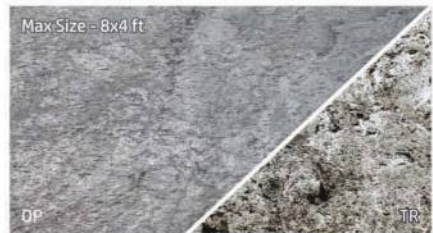

SILVER ROCK

OP = Opaque TR = Translucent

Size : 8x4 ft = 244 x 122 cm Size : 4x2 ft = 122 x 61 cm